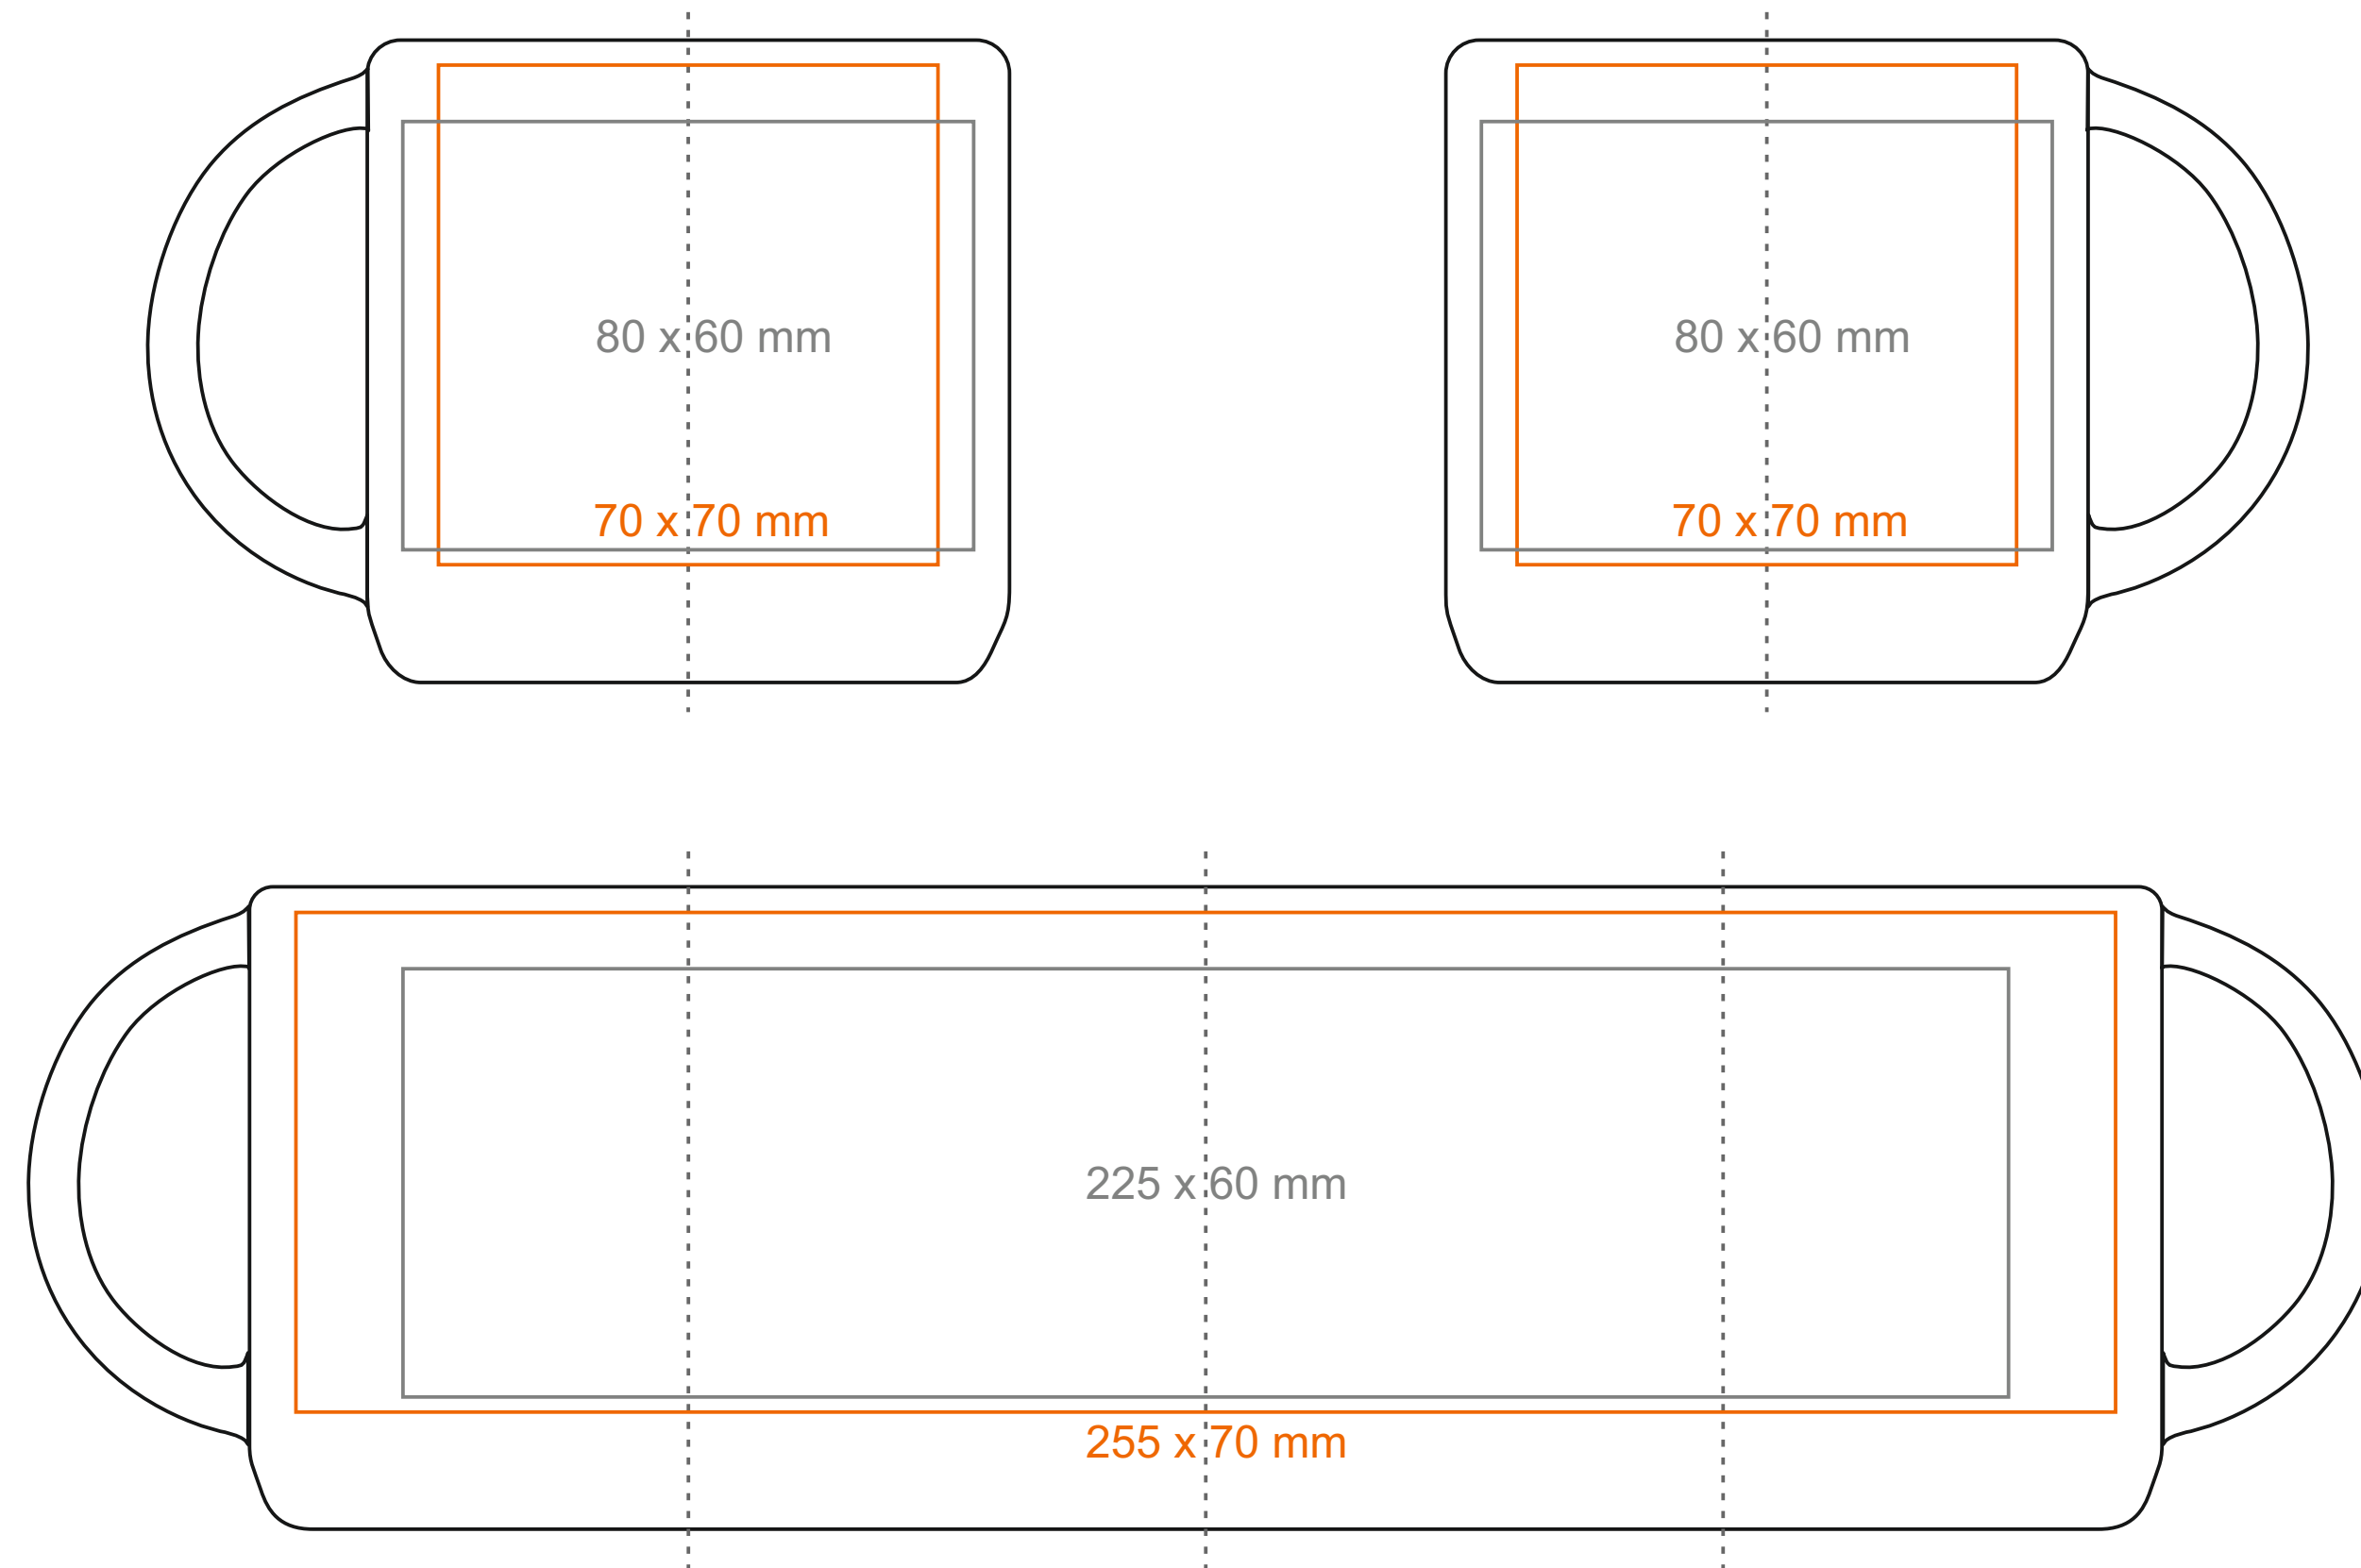

# M539 Modern Supreme

390 ml / h: 90 mm / Ø 90 mm

DRINK & CO  
Porceline  
collection

[Jak przygotować projekt do druku >](#)

Nadruk na uchu	60 x 10 mm
Nadruk wewnątrz	50 x 15 mm
Nadruk wewnątrz na dnie	Ø 50 mm
Nadruk od spodu	Ø 50 mm

\*W przypadku projektów wybiegających poza standardową powierzchnię nadruku prosimy o kontakt z działem handlowym.

- Nadruk kalkomanią (Transfer Print)
- Piaskowanie (Sensitive Touch)
- Nadruk bezpośredni (Direct Print)